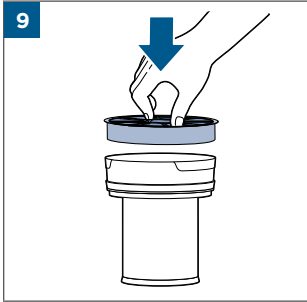

.....

SIL
SSC-320110EU
SSC-320110UK

	50 min
	18 min
	5 min

TURBO

8

1 - 22

10

17 - 22