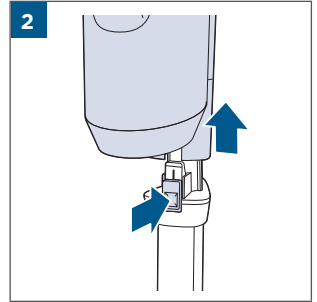

.....

SIL
SSC-320110EU
SSC-320110UK

	50 min
	18 min
	5 min

TURBO

8

1 - 22

10

17 - 22