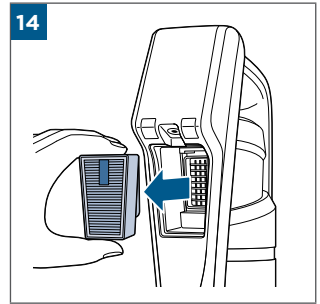

.....

SIL
SSC-320110EU
SSC-320110UK

	50 min
	18 min
	5 min

TURBO

8

1 - 22

10

17 - 22