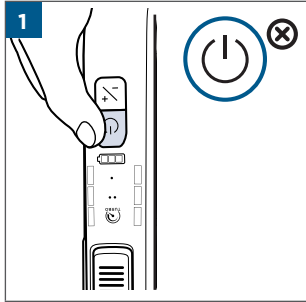

.....

SIL
SSC-320110EU
SSC-320110UK

	50 min
	18 min
	5 min

TURBO

8

1 - 22

10

17 - 22