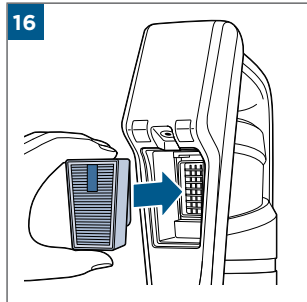

.....

SIL
SSC-320110EU
SSC-320110UK

	50 min
	18 min
	5 min

TURBO

8

1 - 22

10

17 - 22