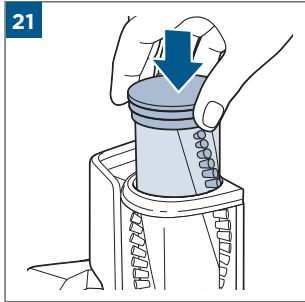

.....

SIL
SSC-320110EU
SSC-320110UK

	50 min
	18 min
	5 min

TURBO

8

1 - 22

10

17 - 22