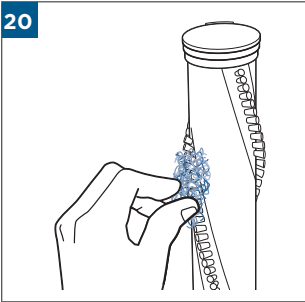

.....

SIL
SSC-320110EU
SSC-320110UK

	50 min
	18 min
	5 min

TURBO

8

1 - 22

10

17 - 22