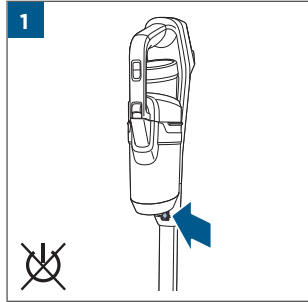

.....

SIL
SSC-320110EU
SSC-320110UK

	50 min
	18 min
	5 min

TURBO

8

1 - 22

10

17 - 22