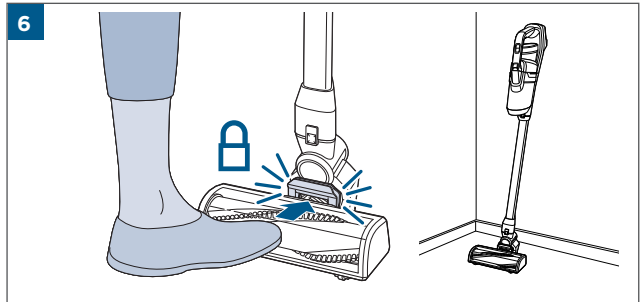

.....

SIL
SSC-320110EU
SSC-320110UK

	50 min
	18 min
	5 min

TURBO

8

1 - 22

10

17 - 22