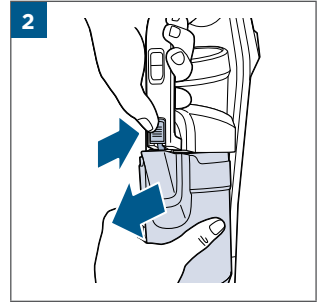

.....

SIL
SSC-320110EU
SSC-320110UK

	50 min
	18 min
	5 min

TURBO

8

1 - 22

10

17 - 22