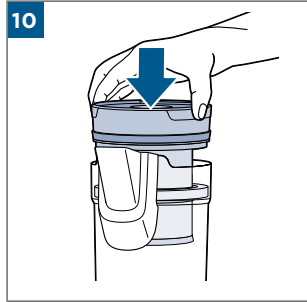

.....

SIL
SSC-320110EU
SSC-320110UK

	50 min
	18 min
	5 min

TURBO

8

1 - 22

10

17 - 22