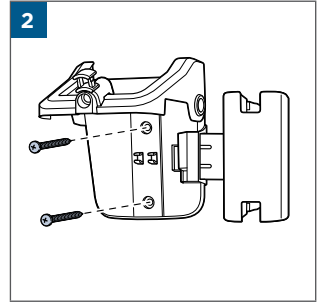

bissell®

ICON TURBO ESSENTIAL

MODEL 3281C

..... 3

..... 4

..... 5

..... 6

..... 8

.....

SIL
SSC-320110EU
SSC-320110UK

	50 min
	18 min
	5 min

TURBO

8

1 - 22

10

17 - 22