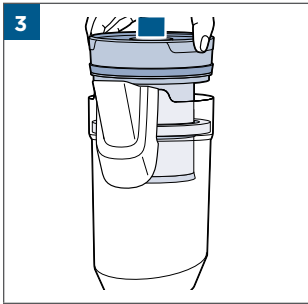

.....

SIL
SSC-320110EU
SSC-320110UK

	50 min
	18 min
	5 min

TURBO

8

1 - 22

10

17 - 22