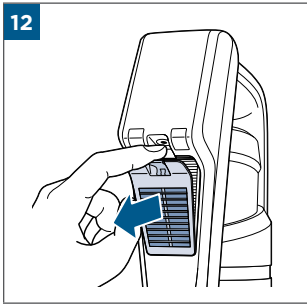

.....

SIL
SSC-320110EU
SSC-320110UK

	50 min
	18 min
	5 min

TURBO

8

1 - 22

10

17 - 22