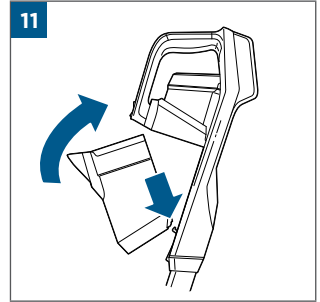

.....

SIL
SSC-320110EU
SSC-320110UK

	50 min
	18 min
	5 min

TURBO

8

1 - 22

10

17 - 22