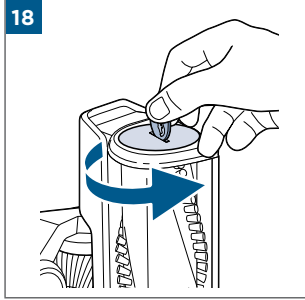

.....

SIL
SSC-320110EU
SSC-320110UK

	50 min
	18 min
	5 min

TURBO

8

1 - 22

10

17 - 22