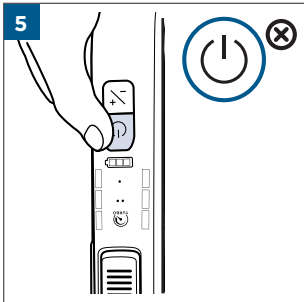

.....

SIL
SSC-320110EU
SSC-320110UK

	50 min
	18 min
	5 min

TURBO

8

1 - 22

10

17 - 22