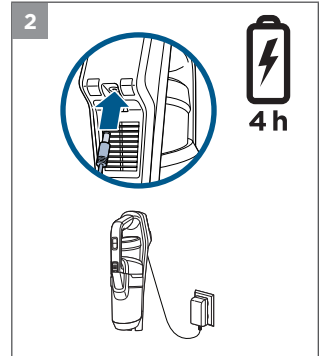

bissell®

ICON TURBO ESSENTIAL

MODEL 3281C

..... 3

..... 4

..... 5

..... 6

..... 8

.....

SIL
SSC-320110EU
SSC-320110UK

	50 min
	18 min
	5 min

TURBO

8

1 - 22

10

17 - 22