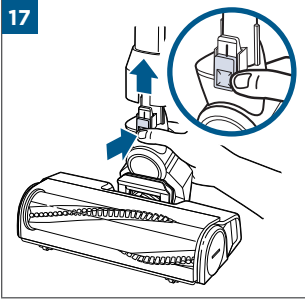

.....

SIL
SSC-320110EU
SSC-320110UK

	50 min
	18 min
	5 min

TURBO

8

1 - 22

10

17 - 22