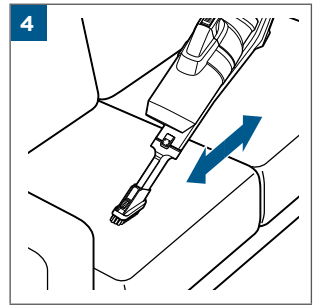

.....

SIL
SSC-320110EU
SSC-320110UK

	50 min
	18 min
	5 min

TURBO

8

1 - 22

10

17 - 22