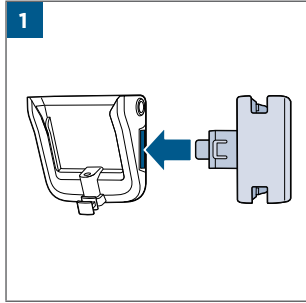

bissell®

ICON TURBO ESSENTIAL

MODEL 3281C

..... 3

..... 4

..... 5

..... 6

..... 8

.....

SIL
SSC-320110EU
SSC-320110UK

	50 min
	18 min
	5 min

TURBO

8

1 - 22

10

17 - 22