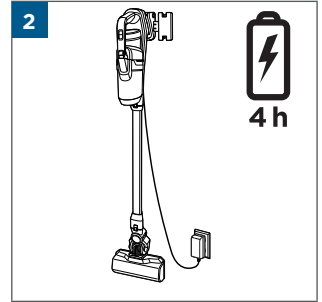

bissell®

ICON TURBO ESSENTIAL

MODEL 3281C

..... 3

..... 4

..... 5

..... 6

..... 8

.....

SIL
SSC-320110EU
SSC-320110UK

	50 min
	18 min
	5 min

TURBO

8

1 - 22

10

17 - 22