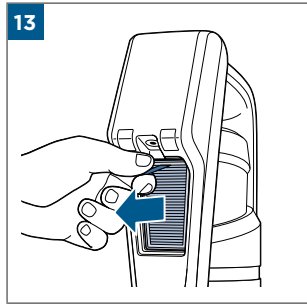

.....

SIL
SSC-320110EU
SSC-320110UK

	50 min
	18 min
	5 min

TURBO

8

1 - 22

10

17 - 22