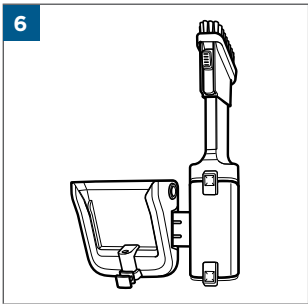

bissell®

ICON TURBO ESSENTIAL

MODEL 3281C

..... 3

..... 4

..... 5

..... 6

..... 8

.....

SIL
SSC-320110EU
SSC-320110UK

	50 min
	18 min
	5 min

TURBO

8

1 - 22

10

17 - 22