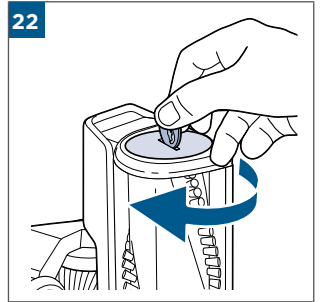

.....

SIL
SSC-320110EU
SSC-320110UK

	50 min
	18 min
	5 min

TURBO

8

1 - 22

10

17 - 22